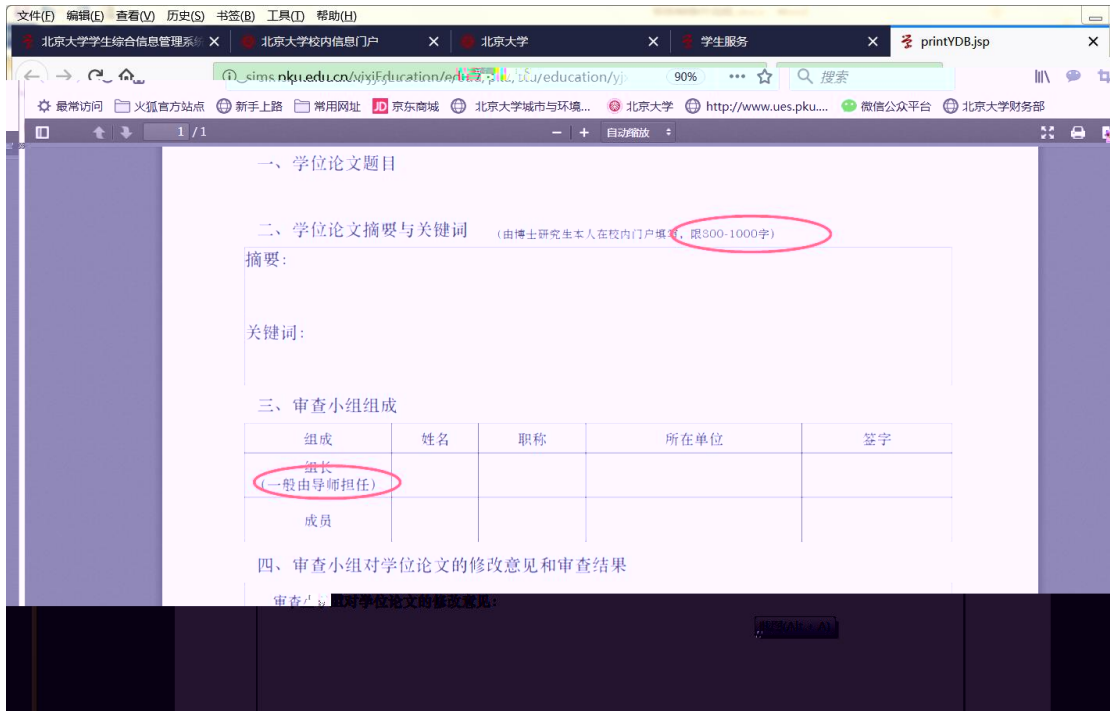

查询和修改个人基本信息 填写学籍卡	查看/打印学籍卡 填写学籍异动申请 查看奖惩信息 国际交流资助申请/查询审批结果	查看注册历史 查看学籍异动/打印申请表 非京籍在学证明 短期访学
----------------------	---	---

[培养办教务 \(电话62751358\)](#)

[学籍异动申请](#) | [培养个人培养计划](#) | [培养计划录入及打印](#)

4

5

6

347S