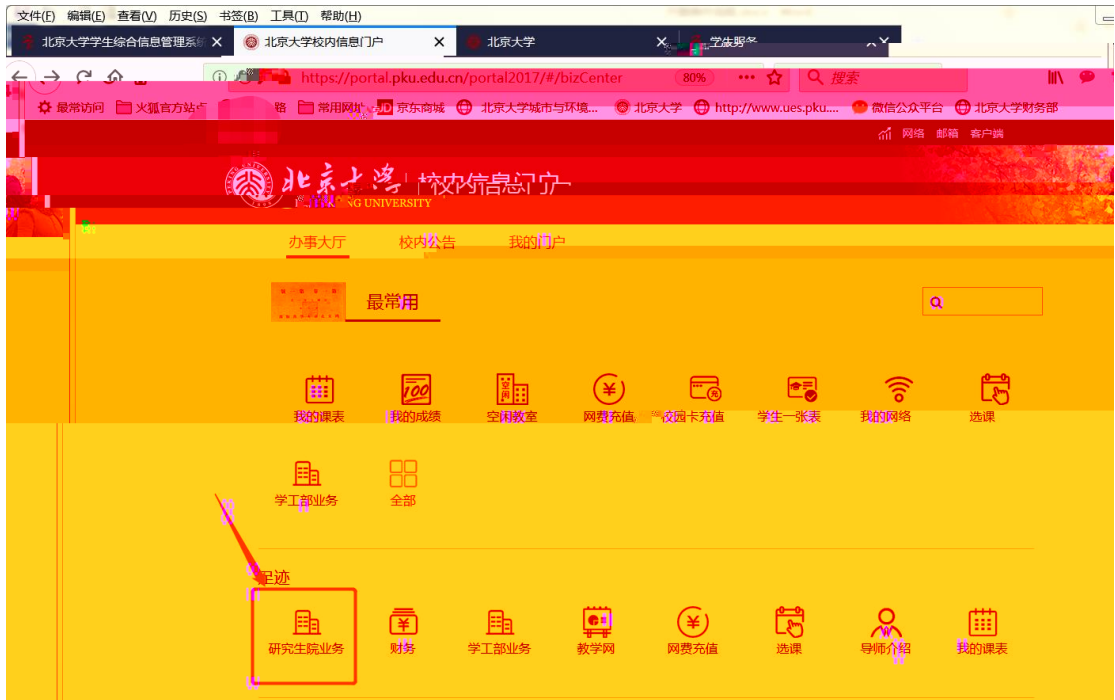

1

2

导览图

[我的课表](#) | [我的成绩](#) | [空闲教室](#) | [网费充值](#) | [校园卡充值](#) | [学生一张表](#) | [我的网级](#) | [选课](#)

[学工部业务](#) | **全部**

最热

[院业务](#) | [财务](#) | [学工部业务](#) | [教学网](#) | [我的成绩](#) | [我的课表](#) | [选课](#) | [空闲教室](#) | [研究生](#)