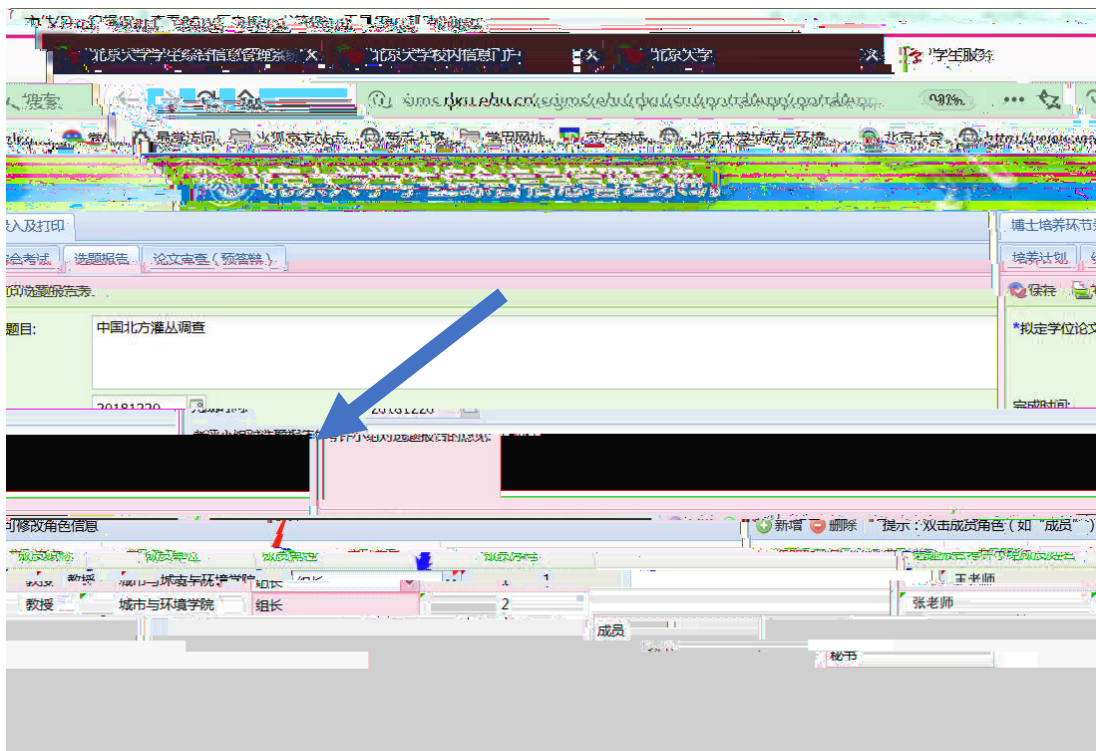

导航栏

我的课表 我的成绩 空闲教室 网费充值 校园卡充值 学生一张表 我的网络 选课

学工部业务 全部

最热

空闲教室 研究生院业务 财务 学工部业务 教学网 我的成绩 我的课表 选课

快速导航 个人业务 公共服务 专题服务 大数据分析 我的链接 学生事务管理 行政办公管理 设备资产管理

个人业务

工业中心业务 学生一张表 选课 我的课表 我的成绩 教学计划 研究生院业务 学工部业务

新组织业务 迎新 离校 组织业务 研究生证书照片 讲座申请 健康档案 档案转递查询

130办公室 档